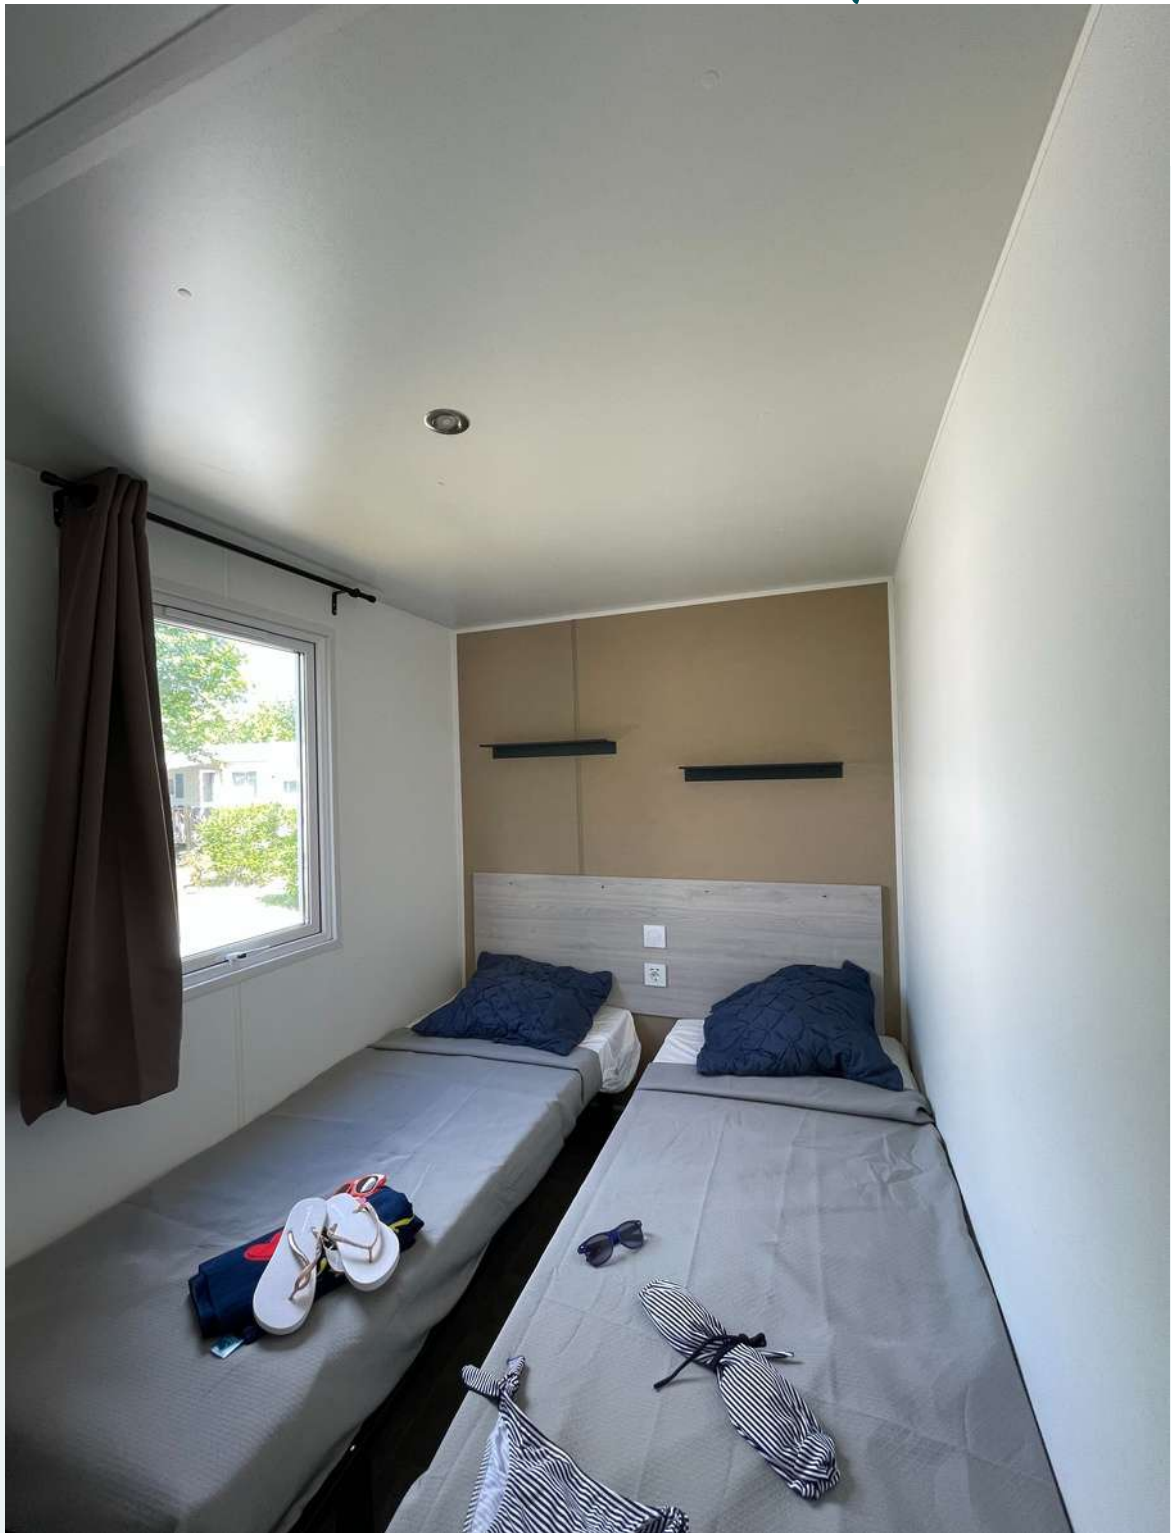

Une cuisine équipée : gaz 4 feux, hotte filtrante, Frigo avec congélateur, micro-onde et placard avec un kit vaisselle complet.

Un salon séjour au goût du jour !

Une chambre parentale avec un lit 140*190

Vous bénéficierez d'un placard avec étagère et penderie pour vider vos valises !

Le petit +:

Une table de chevet de chaque côté du lit.

*Une chambre parentale
fonctionnelle
et
intemporelle*

Une chambre tout en simplicité!

Une chambre avec deux lits simple 90*190

Vous bénéficierez d'un placard avec étagère pour vider vos valises !

Le petit +: Une table de chevet entre les deux lits vous permettra de poser vos portables ou votre bouquin du soir.

Une salle d'eau compact et pratique!

Une salle d'eau avec une cabine de douche XXL, et une vasque avec meuble de salle de bain.

Un Wc séparé.

PLAN

Les petit + de ce type de Mobil Home:

*Un salon intérieur + que confortable avec une table basse