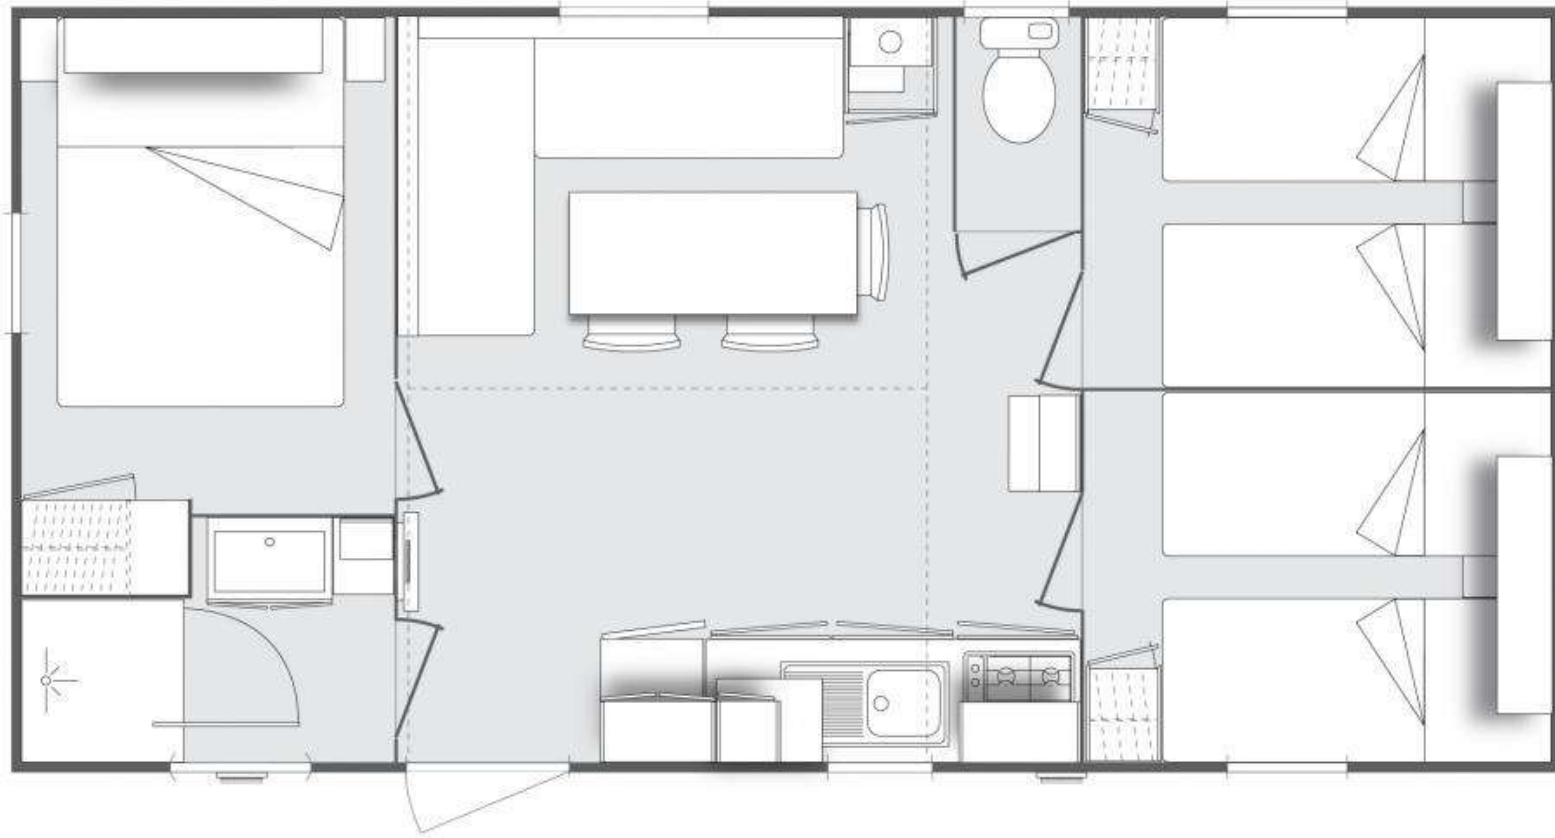

O'HARA 32M²

3 chambres

Terrasse couverte

Clim + télévision

KV

Pouvant accueillir jusqu'à 6 personnes:

Un salon Séjour : une banquette en L, une table à manger pouvant accueillir 6 personnes, une TV, une climatisation réversible et une ouverture sur l'extérieur grâce à la porte d'entrée 1 vantail.

Une chambre parentale avec un lit 140*190

Vous bénéficierez d'un placard avec étagère et penderie pour vider vos valises !

Le petit +:

Une table de chevet de chaque côté du lit.

*Une chambre parentale
fonctionnel
et
intemporel*

Deux chambres toute en simplicité!

Deux chambre avec deux lits simple 90*190

Vous bénéficierez d'un placard avec étagère et penderie pour vider vos valises !

Le petit +: Une table de chevet entre les deux lits vous permettra de poser vos portable ou votre bouquin du soir.

Une salle d'eau compact et pratique!

Une salle d'eau avec une cabine de douche, et une vasque avec meuble de salle de bain.

Un Wc séparé.

PLAN

Les petit + de ce type de Mobil Home:

- *Un convecteur pour les soirées ou matin frisquets du printemps ou d'automne...
- *La climatisation réversible
- *Le salon de jardin avec 2 chienne pour se reposer, avec table basse extérieur.
- *La TV
- *Des accessoires pour le petit déjeuner: Bouilloire, Grille pain, Presse agrumes