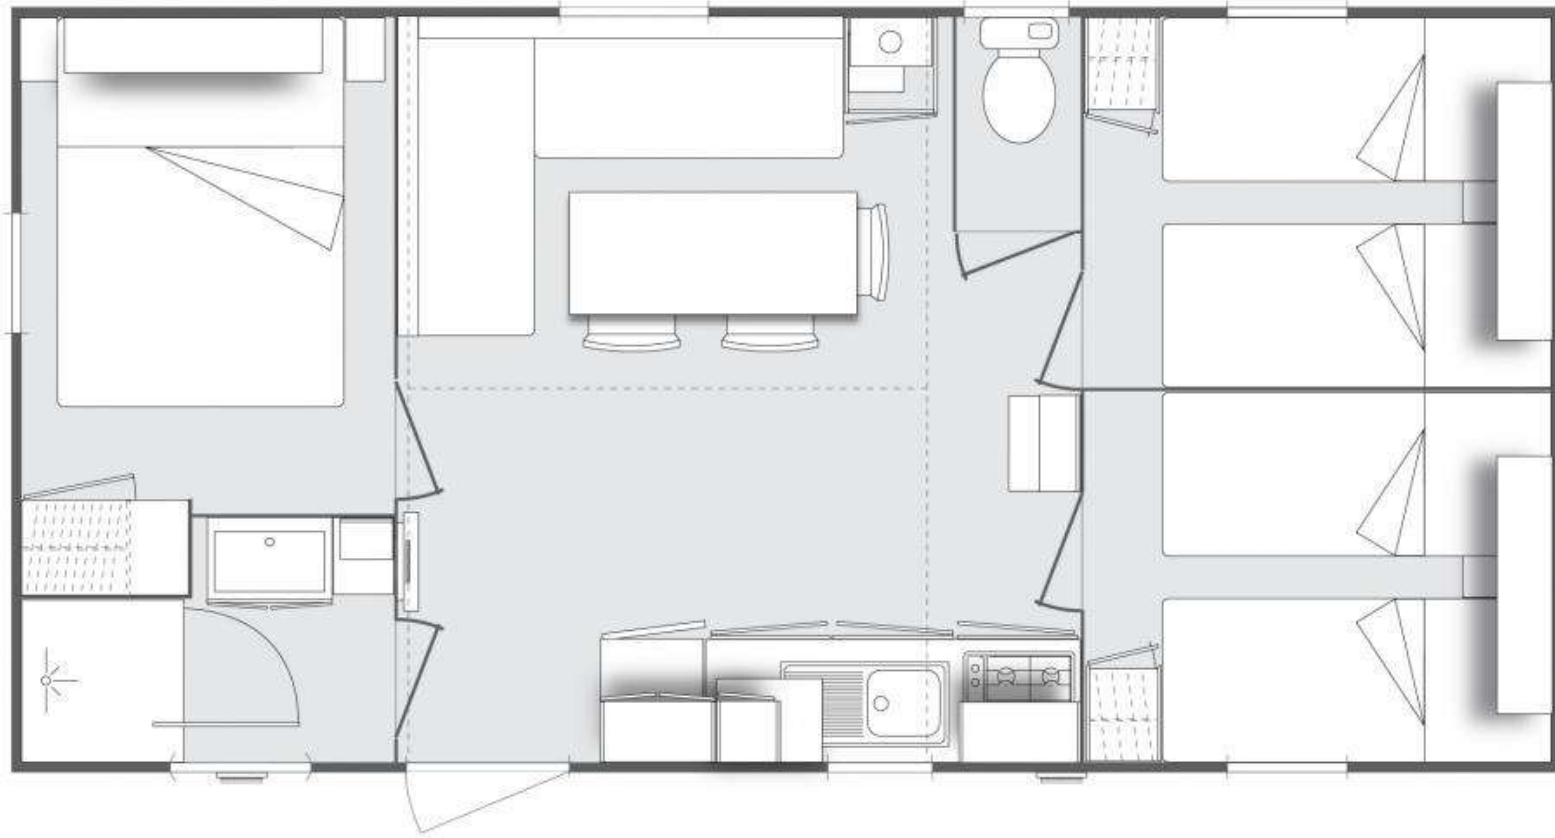

TROUVEZ LA LOCATION DE VOS RÊVES AUX JARDINS

D'IBIE

O'HARA 32M²

3 chambres

Terrasse couverte

KV

Pouvant accueillir jusqu'à 6 personnes:

Un salon Séjour : une banquette en L, une table à manger pouvant accueillir 6 personnes, et une ouverture sur l'extérieur grâce à la porte d'entrée 1 vantail.

Une cuisine équipée : gaz 4 feux, hotte filtrante, Frigo avec congélateur, micro-onde et placard avec un kit vaisselle complet.

Un salon séjour au goût du jour !

Une chambre parentale avec un lit 140*190

Deux chambre avec deux lits simple 90*190

Vous bénéficierez d'un placard avec étagère et penderie pour vider vos valises !

Le petit +: Une table de chevet entre les deux lits vous permettra de poser vos portable ou votre bouquin du soir.

Une salle d'eau compact et pratique!

Une salle d'eau avec une cabine de douche, et une vasque avec meuble de salle de bain.

Un Wc séparé.

PLAN

Les petit + de ce type de Mobil Home:

- *Un convecteur pour les soirées ou matins frisquets du printemps ou d'automne...
- *Une grande terrasse entièrement couverte.
- *Salle d'eau et Wc séparés.