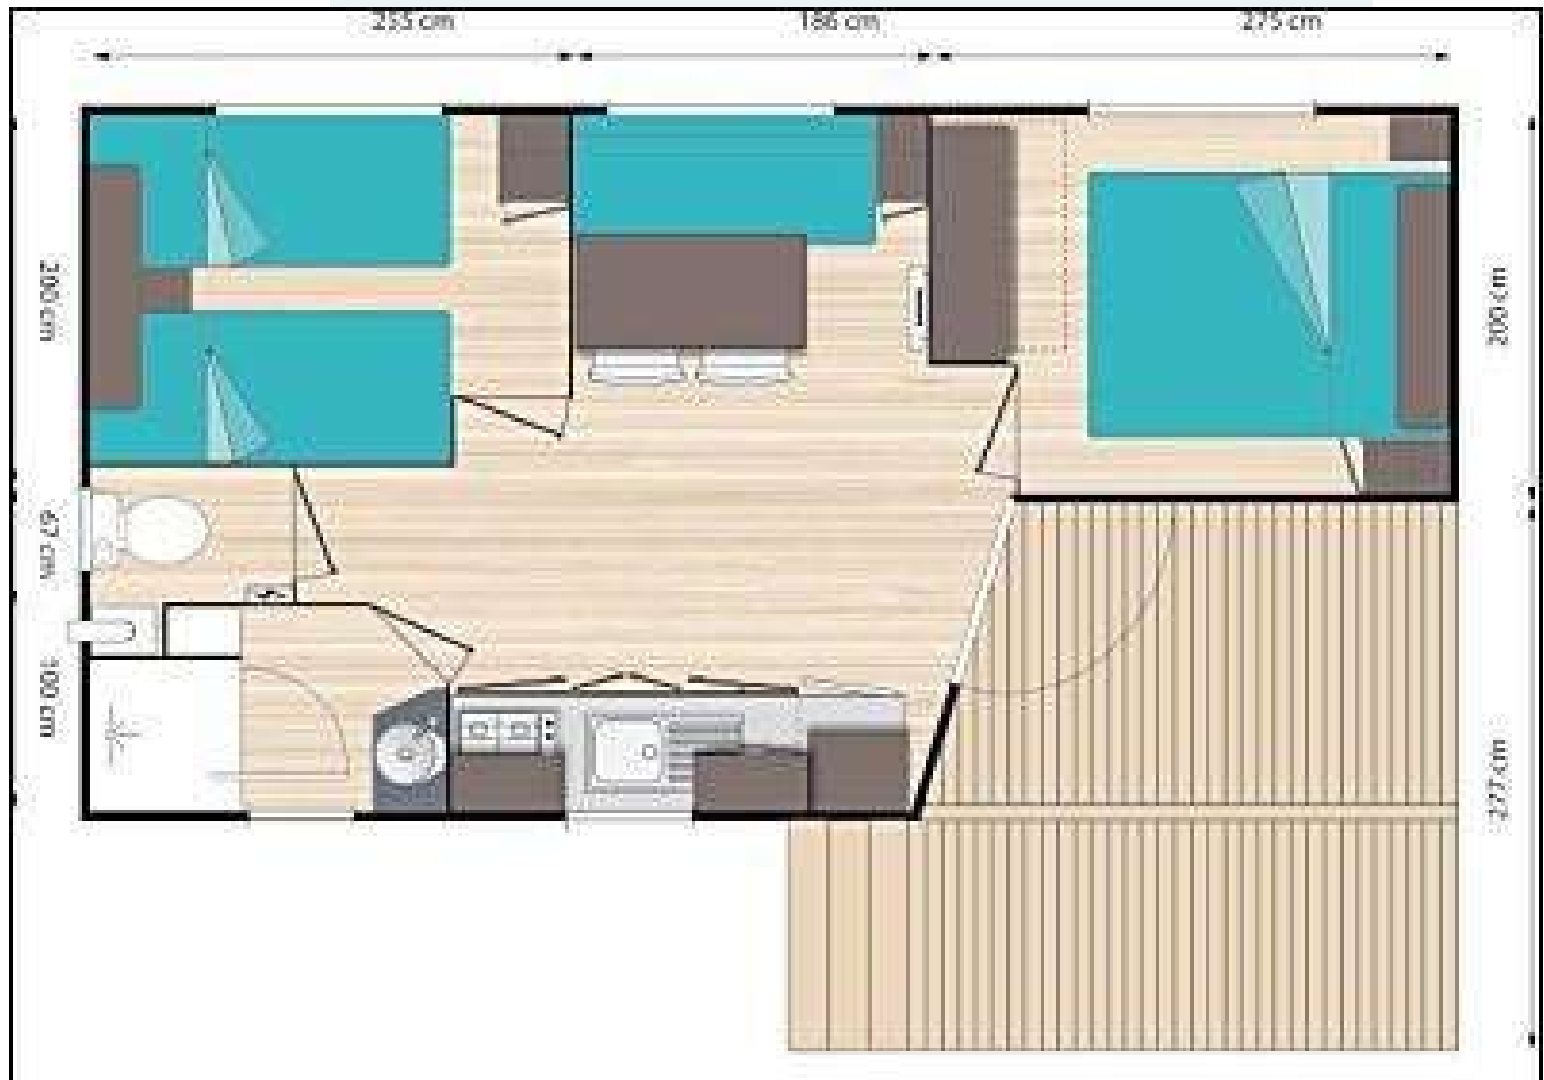

O'HARA 29M²

2 chambres

Terrasse intégrée

KV

Pouvant accueillir jusqu'à 4 personnes:

Un salon Séjour : une banquette, une table à manger pouvant accueillir 4 personnes, ouverture sur la terrasse par une porte un vantail.

Une chambre toute en simplicité!

Une chambre avec deux lits simple 90*190

Vous bénéficierez d'un placard avec étagère et penderie pour vider vos valises !

Le petit +: Une table de chevet entre les deux lits vous permettra de poser vos portables ou votre bouquin du soir.

Une salle d'eau compact et pratique!

Une salle d'eau avec une cabine de douche, et une vasque avec meuble de salle de bain.

Un Wc séparé.

PLAN

Les petit + de ce type de Mobil Home:

*Un convecteur pour les soirées ou matin frisquets du printemps ou d'automne...

*Un espace dédié, dans la chambre parentale, pour installer un lit bébé sans gêner le passage.

*Salle d'eau et Wc séparés.