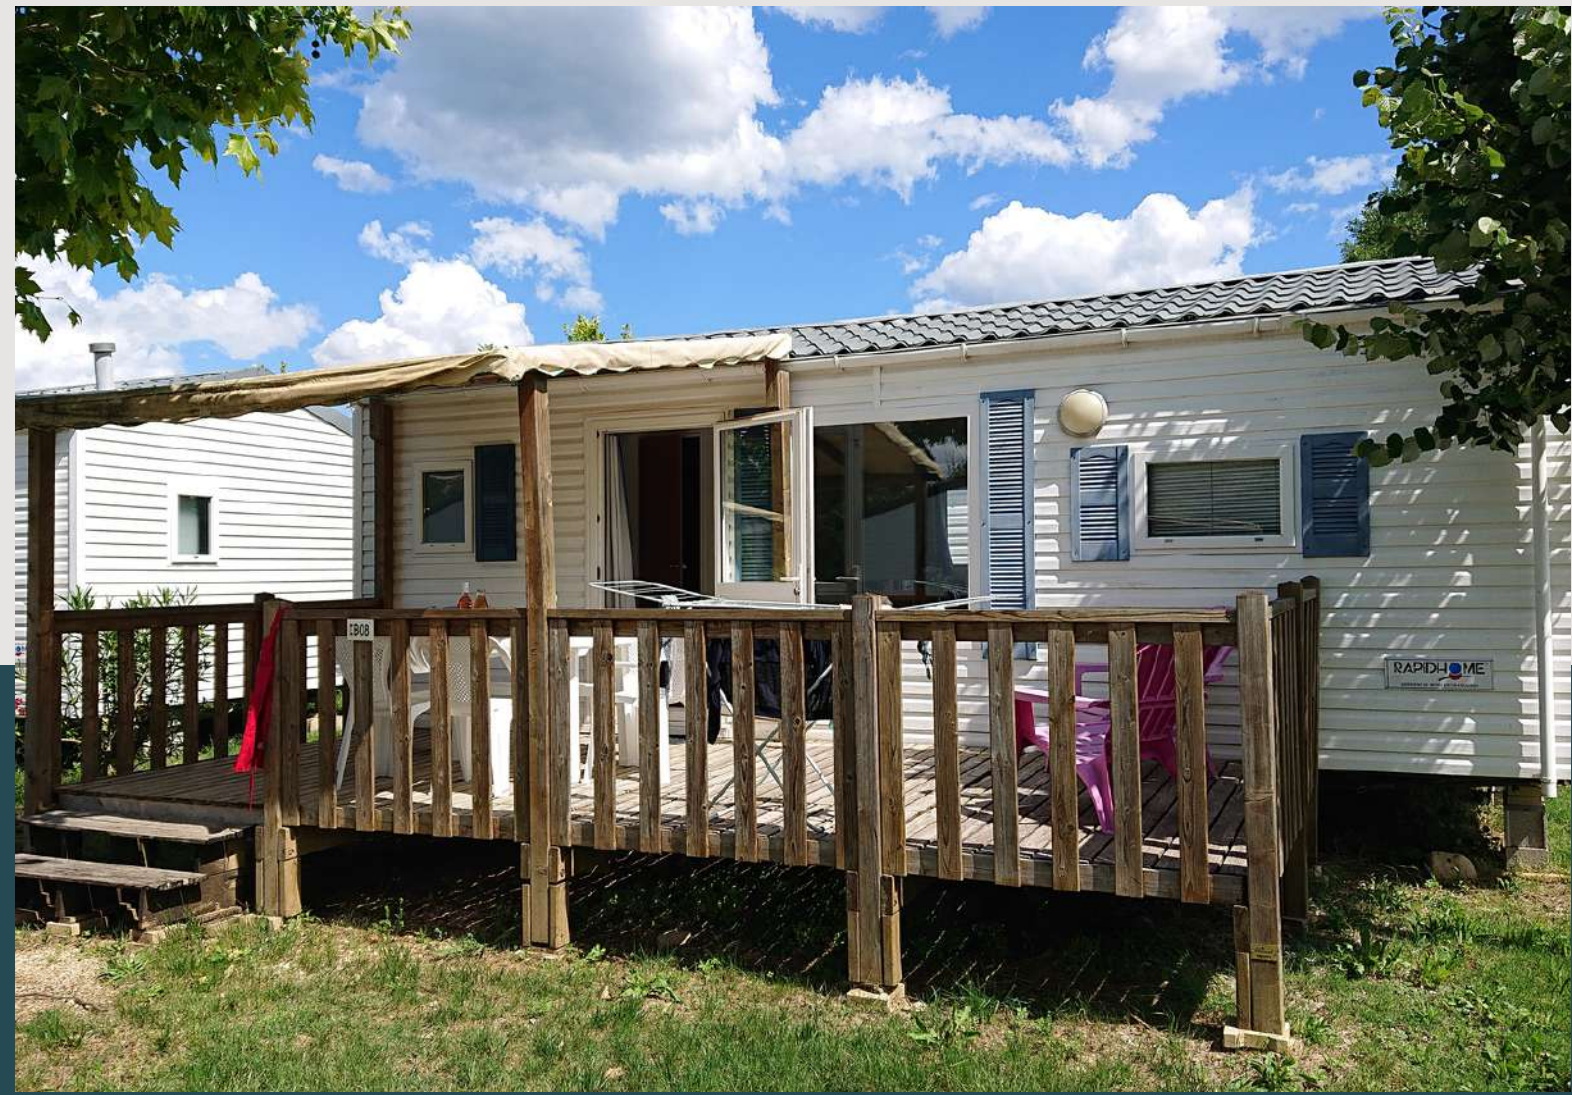

TROUVEZ LA LOCATION DE VOS RÊVES AUX JARDINS

D'IBIE

LOFT RAPID'HOME 32 M²

2 chambres

Terrasse semi couverte

Climatisation

IB

Pouvant accueillir jusqu'à 6 personnes:

Un salon Séjour : une banquette en L, une table à manger pouvant accueillir 4/6 personnes, une climatisation réversible et une ouverture sur l'extérieur grâce à la porte d'entrée 1 bâtant.

Une cuisine équipée : gaz 4 feux, hotte filtrante, Frigo avec congélateur, micro-onde et placard avec un kit vaisselle complet.

Un salon séjour fonctionnel et pétillant !

Une chambre parentale avec un lit 140*190

Vous bénéficierez d'un placard avec étagère et penderie pour vider vos valises !

Le petit +:

Une table de chevet de chaque côté du lit.

*Une salle d'eau
compact
et
pratique!*

Une salle d'eau avec une
cabine de douche XXL, et
une vasque avec meuble de
salle de bain.
Un Wc séparé.

PLAN

Les petit + de ce type de Mobil Home:

- *Un convecteur pour les soirées ou matin frisquets du printemps ou d'automne...
- *La climatisation réversible
- *Salon de Jardin avec 2 chiliennes pour se détendre.